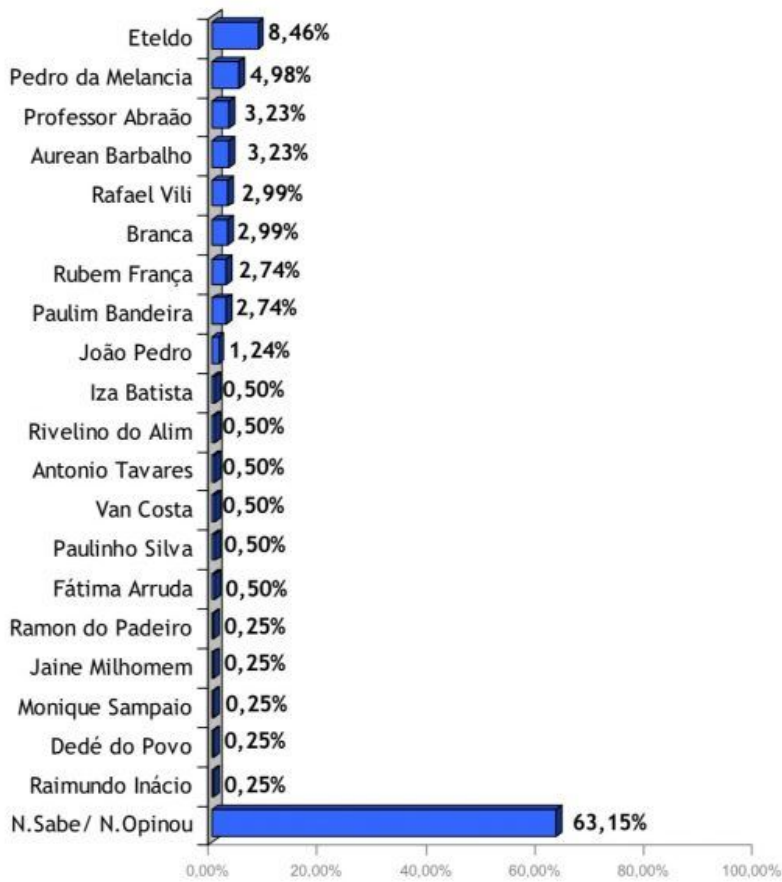

MINUTO BARRA

RESULTADO GERAL – SEDE E POVOADOS