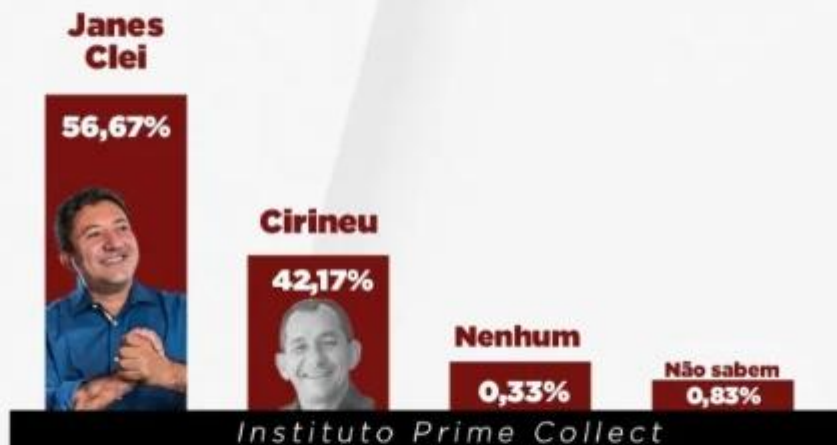

MINUTO BARRA

PESQUISA ELEITORAL

FORMOSA DA SERRA NEGRA-MA

Se as eleições fossem hoje, em qual desses candidatos você votaria para prefeito?

Pesquisa registrada
pelo sistema do TSE pelo
protocolo N° 01366/2020