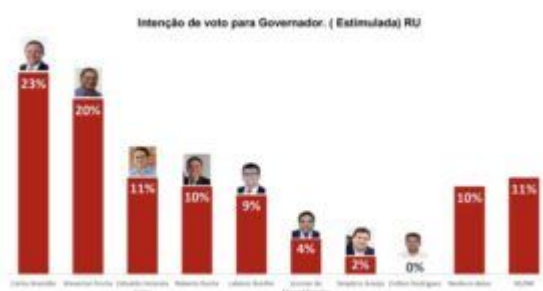

MINUTO BARRA

O vice-governador Carlos Brandão já é o líder da corrida eleitoral para chegar ao comando do Palácio dos Leões. Ele ultrapassou o senador Weverton Rocha que até então liderava as pesquisas.

Os números da JPesquisa divulgados neste domingo (13), foram coletados entre os dias 7 e 12 de março. 1.600 pessoas foram ouvidas em todas as regiões do estado.

De acordo com a pesquisa, Carlos Brandão tem 23%, Weverton 20%, Edivaldo 11%, Roberto Rocha 10%, Lahesio 9%, Josimar 4%, Símplicio 2% e Enilton não pontuou. Nenhum deles representa 10% e não sabem ou não responderam 11%.

No quesito rejeição, Josimar lidera com 25%, Roberto Rocha tem 15%, Weverton 14%, Brandão 12%, os demais ficaram abaixo dos dois dígitos.

Por Diego Emir