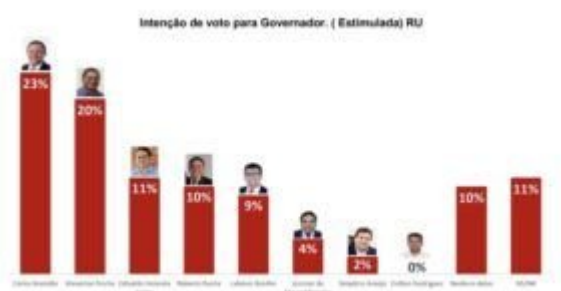

MINUTO BARRA

O vice-governador Carlos Brandão já é o líder da corrida eleitoral para chegar ao comando do Palácio dos Leões. Ele ultrapassou o senador Weverton Rocha que até então liderava as pesquisas.

Os números da JPesquisa divulgados neste domingo (13), foram coletados entre os dias 7 e 12 de março. 1600 pessoas foram ouvidas em todas as regiões do estado.

De acordo com a pesquisa, Carlos Brandão tem 23%, Weverton 20%, Edivaldo 11%, Roberto Rocha 10%, Lahesio 9%, Josimar 4%, Símplicio 2% e Enilton não pontuou. Nenhum deles representa 10% e não sabem ou não responderam 11%.

No quesito rejeição, Josimar lidera com 25%, Roberto Rocha tem 15%, Weverton 14%, Brandão 12%, os demais ficaram abaixo dos dois dígitos.

Por Diego Emir