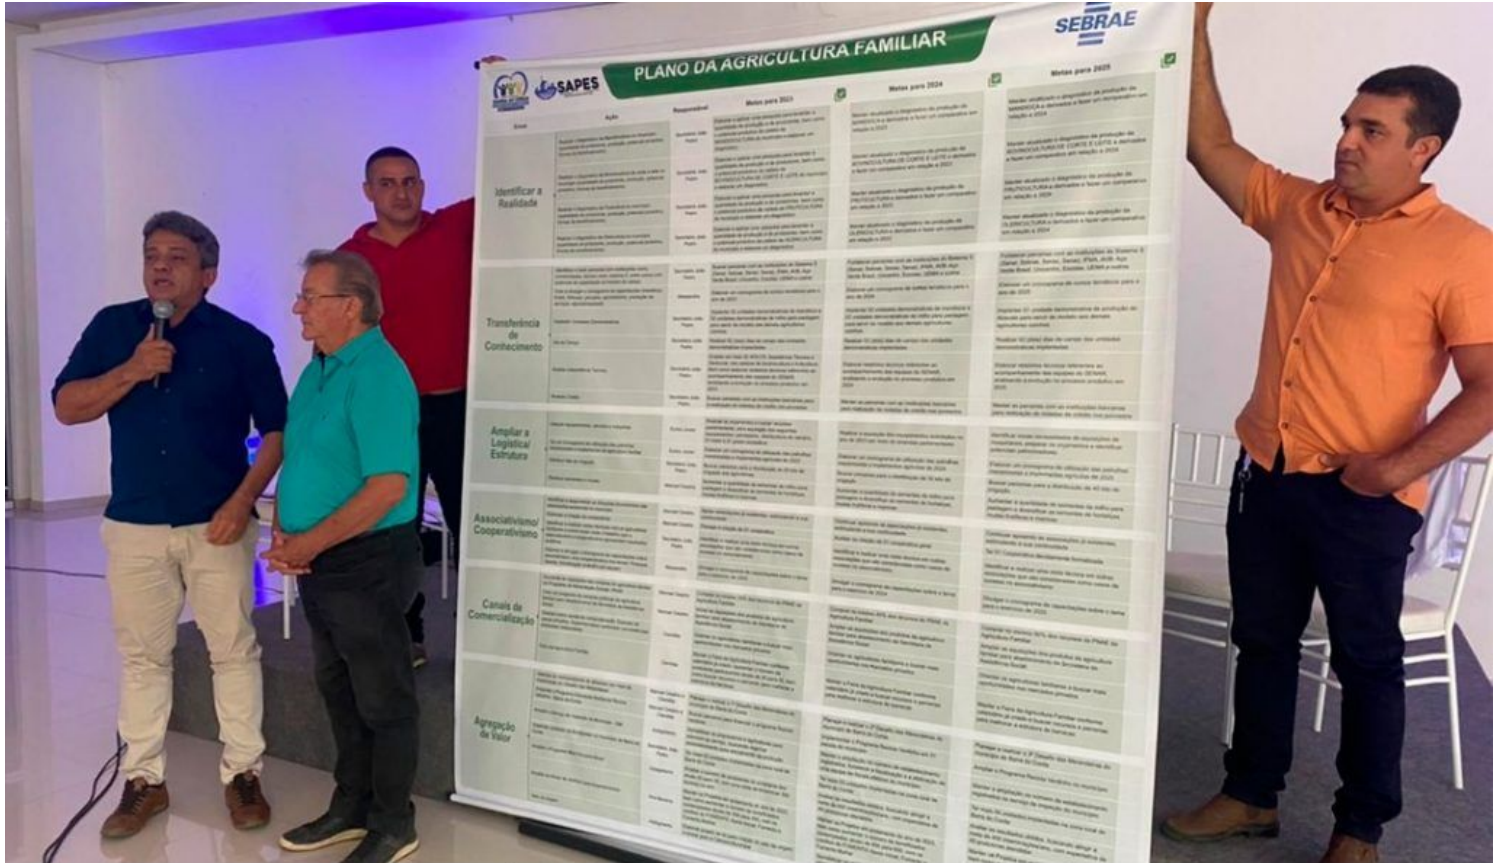

MINUTO BARRA

AGRICULTURA

10/12/2022

GESTÃO RIGO TELES RECEBE DUAS PREMIAÇÕES DO SEBRAE E MINISTÉRIO DA AGRICULTURA. DESTAQUES: PLANO MUNICIPAL DE AGRICULTURA FAMILIAR E PROGRAMA FEIRA EM FOCO.